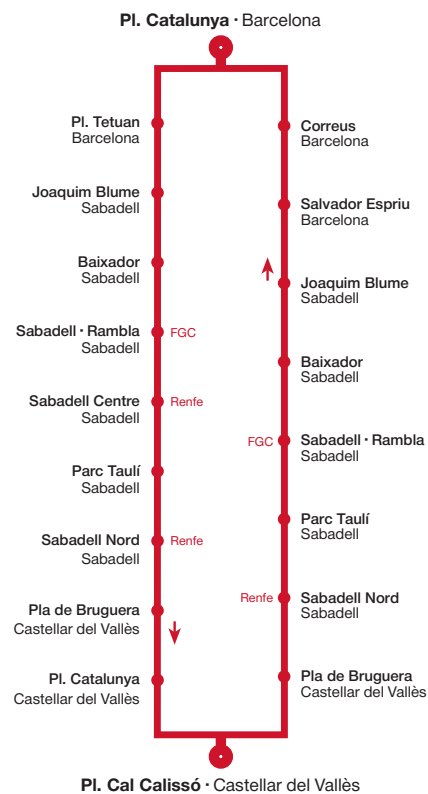

# horaris

Transport públic  
de Castellar del Vallès

### Barcelona Castellar del Vallès

#### Horari de dilluns a diumenge

Municipi Parada	Horaris de pas					
<b>Barcelona</b> Pl. Catalunya		01:00	02:00	03:00	04:00	
<b>Sabadell</b> Centre Renfe	23:31	00:31	01:31	02:31	03:31	04:31
<b>Castellar V.</b> Pla de Bruguera	23:44	00:44	01:44	02:44	03:44	04:44
<b>Castellar V.</b> Pl. Catalunya	23:47	00:47	01:47	02:47	03:47	04:47
<b>Castellar V.</b> Pl. Cal Calissó	23:55	00:55	01:55	02:55	03:55	04:55
<b>Castellar V.</b> Pla de Bruguera	23:58	00:58	01:58	02:58	03:58	04:58
<b>Sabadell</b> Rambla FGC	00:14	01:14	02:14	03:14	04:14	05:14
<b>Barcelona</b> Pl. Catalunya	00:50	01:50	02:50	03:50		